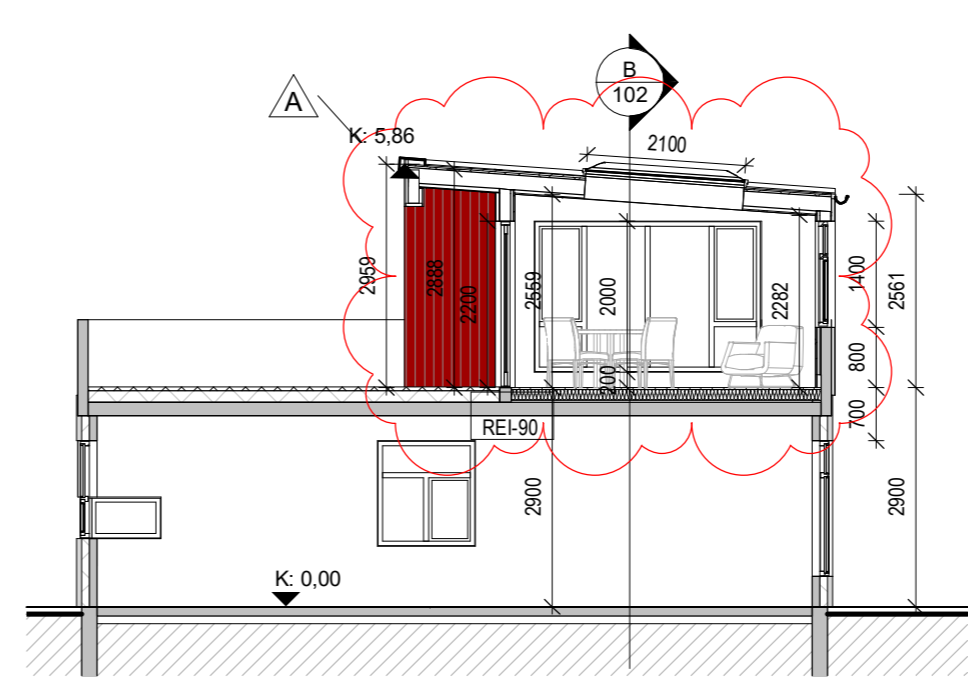

**3 Norðvesturhlíð**  
1 : 100

**A Snið A**  
1 : 100

**B Snið B**  
1 : 100

**4 Suðausturhlíð**  
1 : 100

**5 Suðvesturhlíð**  
1 : 100

**1 2. hæð**  
1 : 100

**2 3D ásynd**

A	Útg.	Dags.	Viðbygging, sólstofa	Skýring	Br.af.
<b>Al-Hönnun ehf</b>					
Stíllíð 16-18 - 300 - Akranes GSM: 862-9933 - H: 431-3445 Kt: 650700-2440 runolfursig@simnet.is -					
Verkefni: <b>PRÍBÝLISHÚS</b>					
Heimilisfang: <b>SUÐURGATA 107</b>					
Verkefnum: <b>VIÐBYGGING, SÓLSTOFA</b>					
Landnúmer: L131917			Staðgreinir: 3000-1-00084313		
<b>GRUNNMYND, ÚTLIT OG SNIÐ</b>					
Hannað af: RPS		Matshluti:			
Teiknað af: RPS/GIM		Mælikvarði: 1 : 100			
Yfirfarið af:		Dagsetning: 02.09.2019			
Samþykkt:					
Kt: 090157-2489					
<b>05-107</b>			- - A		<b>102 A</b>
Verknúmer	Svæði	Áfangi	Ábyrgð	Númer	Útgáf
HÖNNUNUR ÁSKILUR SÉR ALLAN RÉTT A TEKNINGUM - FJÓLFÓLDUN ER HÁÐ SKRIFLEGU SAMÞYKKT					