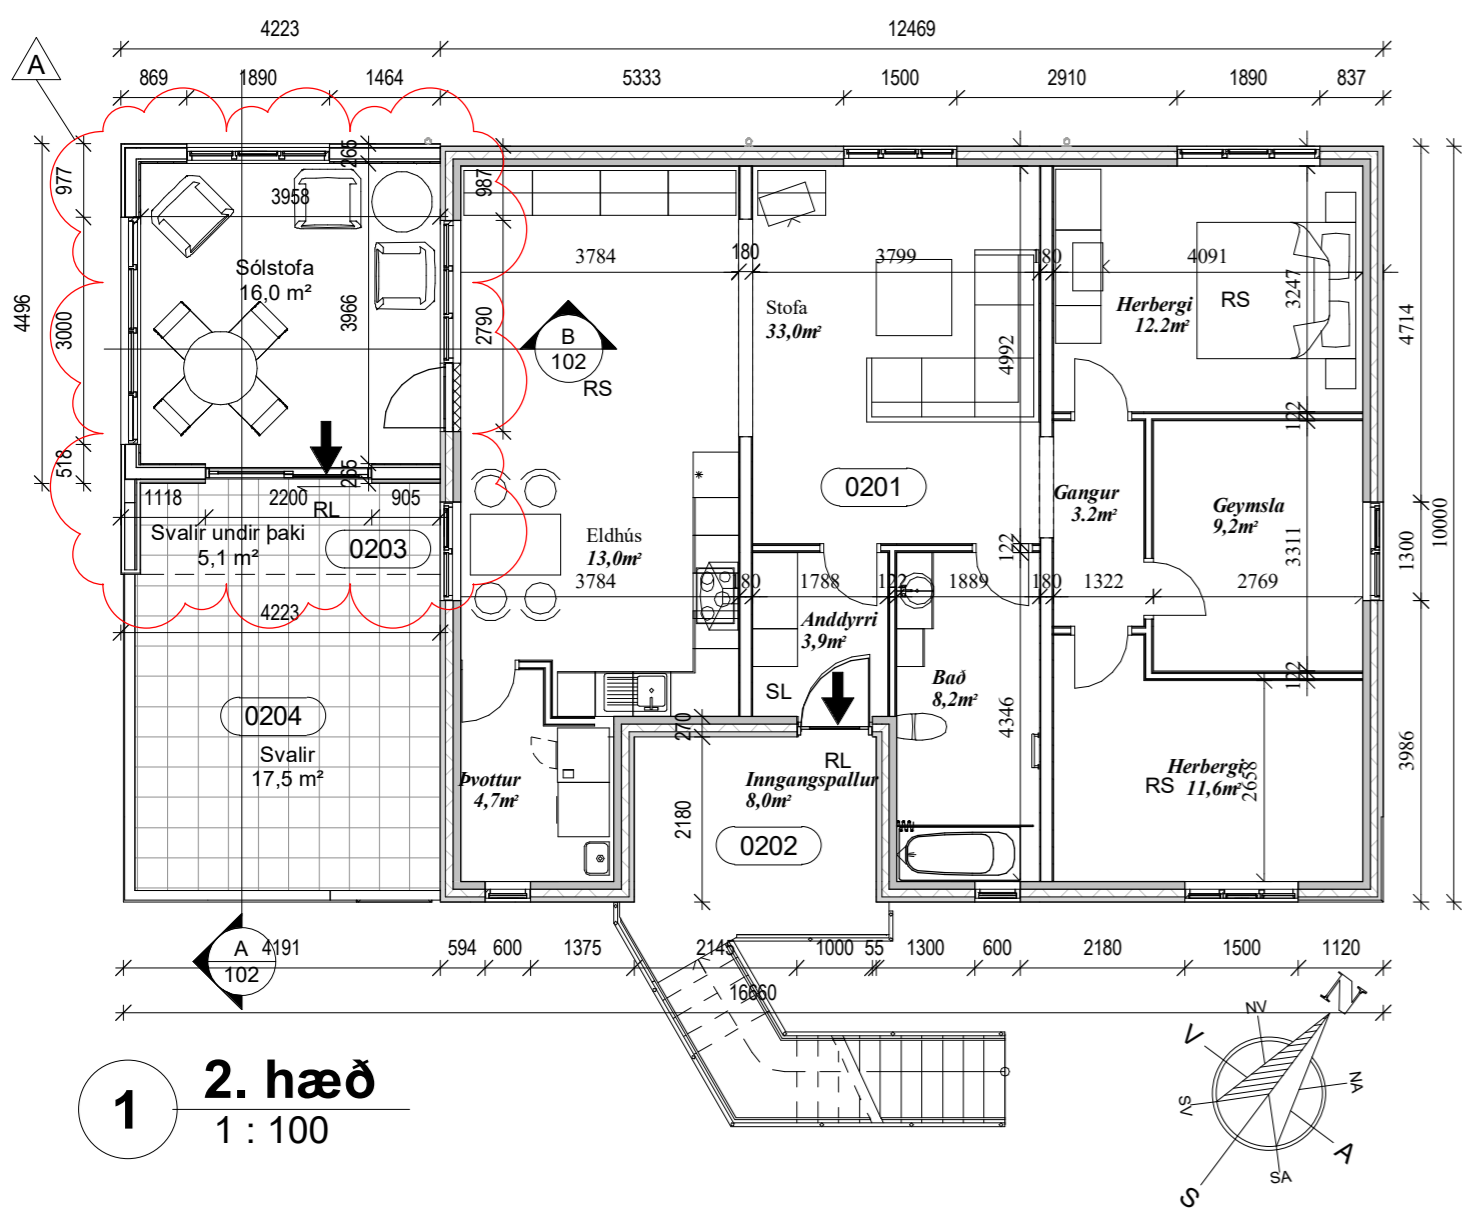

**3 Norðvesturhlíð**  
1 : 100

**A Snið A**  
1 : 100

**B Snið B**  
1 : 100

**4 Suðausturhlíð**  
1 : 100

**5 Suðvesturhlíð**  
1 : 100

**1 2. hæð**  
1 : 100

**2 3D ásynd**

A	Útg.	Dags.	Viðbygging, sólstofa	Skýring	Br.af.
<b>Al-Hönnun ehf</b>					
Stíllíð 16-18 - 300 - Akranes GSM: 862-9933 - H: 431-3445 Kt: 650700-2440 runolfursig@simnet.is -					
Verkefni: <b>PRÍBÝLISHÚS</b>					
Heimilisfang: <b>SUÐURGATA 107</b>					
Verkefnum: <b>VIÐBYGGING, SÓLSTOFA</b>					
Landnúmer: L131917			Staðgreinir: 3000-1-00084313		
<b>GRUNNMYND, ÚTLIT OG SNIÐ</b>					
Hannað af: RPS		Matshluti:			
Teiknað af: RPS/GIM		Mælikvarði: 1 : 100			
Yfirfarið af:		Dagsetning: 02.09.2019			
Samþykkt:					
Kt: 090157-2489					
<b>05-107</b>			- - A		<b>102 A</b>
Verknúmer	Svæði	Áfangi	Ábyrgð	Númer	Útgáf
HÖNNUNUR ÁSKILUR SÉR ALLAN RÉTT A TEKNINGUM - FJÓLFÓLDUN ER HÁÐ SKRIFLEGU SAMÞYKKT					