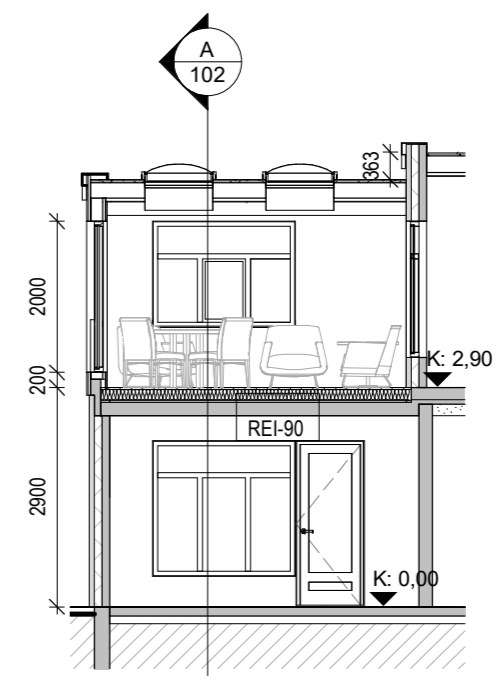

**3 Norðvesturhlíð**  
1 : 100

**A Snið A**  
1 : 100

**B Snið B**  
1 : 100

**4 Suðausturhlíð**  
1 : 100

**5 Suðvesturhlíð**  
1 : 100

**1 2. hæð**  
1 : 100

**2 3D ásynd**

A	Útg.	Dags.	Viðbygging, sólstofa	Skýring	Br.af.
<b>Al-Hönnun ehf</b>					
Stíllíð 16-18 - 300 - Akranes GSM: 862-9933 - H: 431-3445 Kt: 650700-2440 runolfursig@simnet.is -					
Verkefni: <b>PRÍBÝLISHÚS</b>					
Heimilisfang: <b>SUÐURGATA 107</b>					
Verkefnum: <b>VIÐBYGGING, SÓLSTOFA</b>					
Landnúmer: L131917			Staðgreinir: 3000-1-00084313		
<b>GRUNNMYND, ÚTLIT OG SNIÐ</b>					
Hannað af: RPS		Matshluti:			
Teiknað af: RPS/GIM		Mælikvarði: 1 : 100			
Yfirfarið af:		Dagsetning: 02.09.2019			
Samþykkt:					
Kt: 090157-2489					
<b>05-107</b>			- - A		<b>102 A</b>
Verknúmer	Svæði	Áfangi	Ábyrgð	Númer	Útgáf
HÖNNUNUR ÁSKILUR SÉR ALLAN RÉTT A TEKNINGUM - FJÓLFÓLDUN ER HÁÐ SKRIFLEGU SAMÞYKKT					