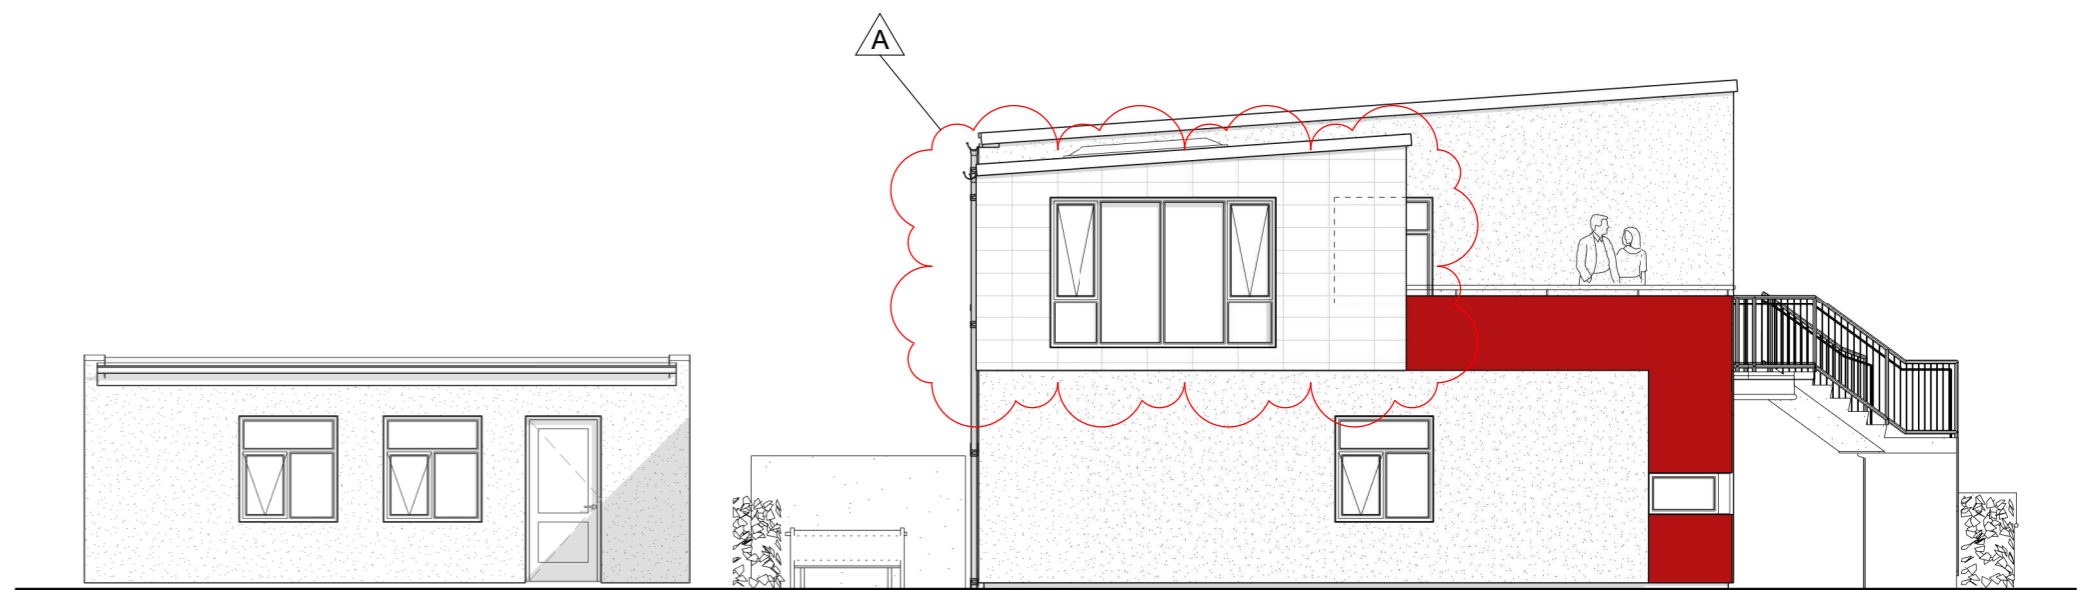

**3 Norðvesturhlíð**  
1 : 100

**A Snið A**  
1 : 100

**B Snið B**  
1 : 100

**4 Suðausturhlíð**  
1 : 100

**5 Suðvesturhlíð**  
1 : 100

**1 2. hæð**  
1 : 100

**2 3D ásynd**

A	Útg.	Dags.	Viðbygging, sólstofa	Skýring	Br.af.
<b>Al-Hönnun ehf</b>					
Stíllíð 16-18 - 300 - Akranes GSM: 862-9933 - H: 431-3445 Kt: 650700-2440 runolfursig@simnet.is -					
Verkefni: <b>PRÍBÝLISHÚS</b>					
Heimilisfang: <b>SUÐURGATA 107</b>					
Verkefnum: <b>VIÐBYGGING, SÓLSTOFA</b>					
Landnúmer: L131917			Staðgreinir: 3000-1-00084313		
<b>GRUNNMYND, ÚTLIT OG SNIÐ</b>					
Hannað af: RPS		Matshluti:			
Teiknað af: RPS/GIM		Mælikvarði: 1 : 100			
Yfirfarið af:		Dagsetning: 02.09.2019			
Samþykkt:					
Kt: 090157-2489					
<b>05-107</b>			- - A		<b>102 A</b>
Verknúmer	Svæði	Áfangi	Ábyrgð	Númer	Útgáf
HÖNNUNUR ÁSKILUR SÉR ALLAN RÉTT A TEKNINGUM - FJÓLFÓLDUN ER HÁÐ SKRIFLEGU SAMÞYKKT					